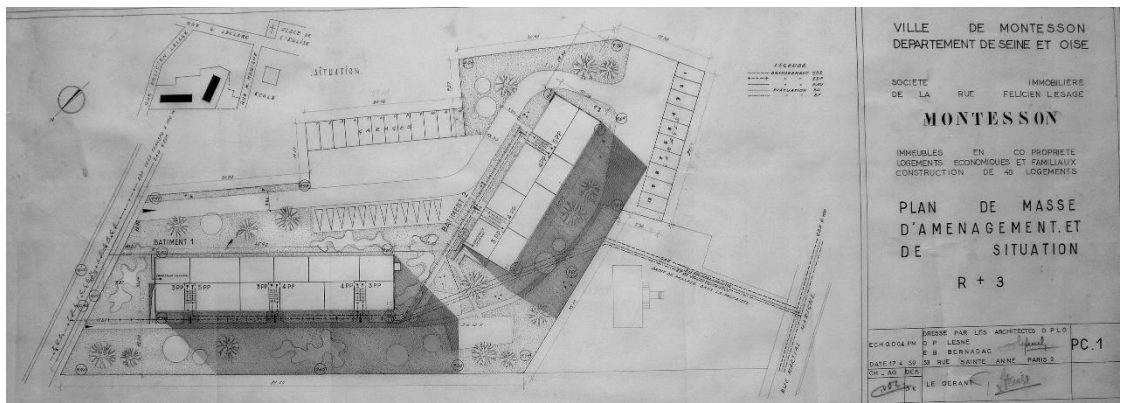

82. SCI DE LA RUE LESAGE

Etat 2017. Photo Arnaud Lesné.

Type de construction : logements.

Immeuble : 2 bâtiments R+3, 40 logements économiques et familiaux, 2800 m².

Année de construction : 1959.

Adresse : 3 Rue Félicien Lesage, Montesson (Yvelines).

Plan de masse. Fonds Lesné-Bernadac.

Plan d'étage courant. Fonds Lesné-Bernadac.