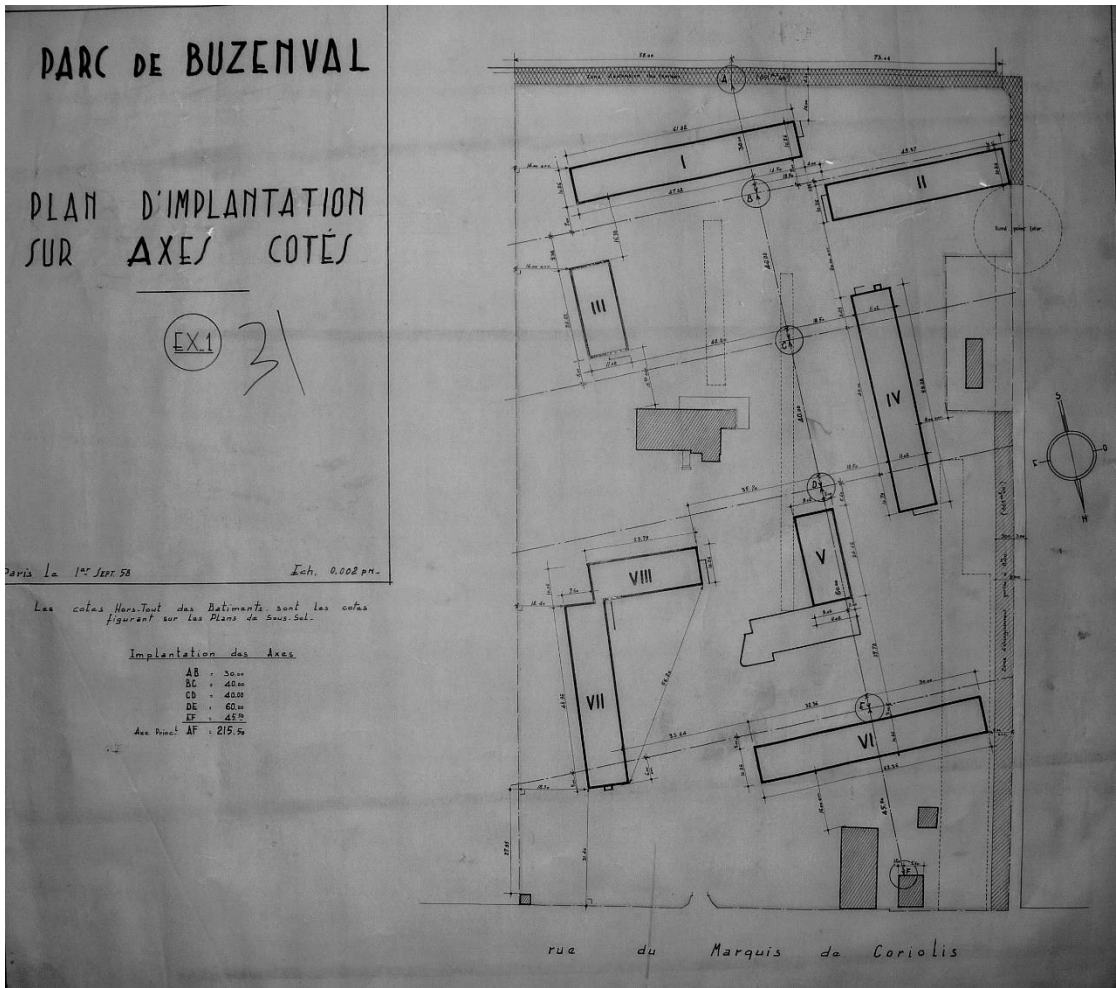

77. RESIDENCE DE LA MELONNIERE

Etat 2016. Photo Baptiste Lesné.

Type de construction : logements.

Immeuble : 10 bâtiments R+4, 250 logements, 20 000 m².
+ 1 bâtiment comprenant 4 boutiques, 170m²

Année de construction : 1962.

Adresse : 5 Rue du Marquis de Coriolis, parc de Buzenval, Rueil-Malmaison (Hauts-de-Seine).

Etat 2016. Photos Baptiste Lesné.

Plan de masse. Fonds Lesné-Bernadac.

Façade sud et pignon ouest. Fonds Lesné-Bernadac.

Façades des magasins. Fonds Lesné-Bernadac.

Plan du rez-de-chaussée. Fonds Lesné-Bernadac.