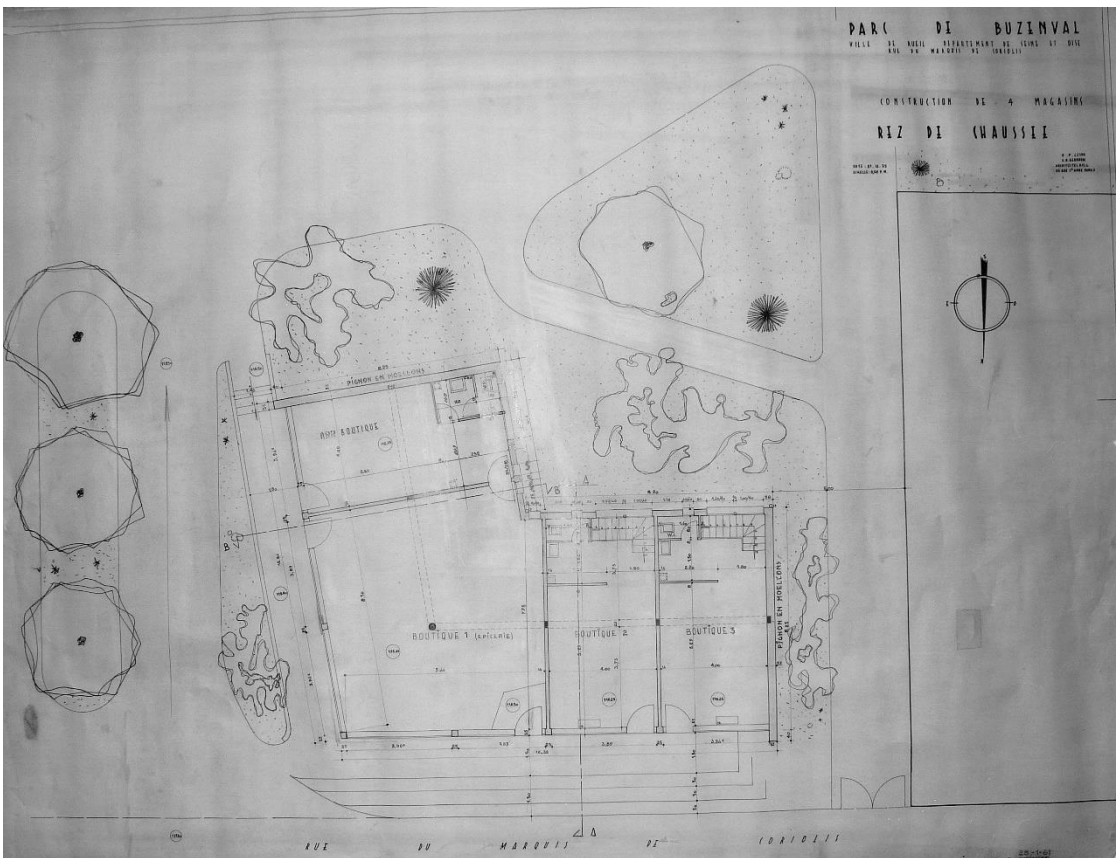

77. RESIDENCE DE LA MELONNIERE

Etat 2016. Photo Baptiste Lesné.

Type de construction : logements.

Immeuble : 10 bâtiments R+4, 250 logements, 20 000 m².
+ 1 bâtiment comprenant 4 boutiques, 170m²

Année de construction : 1962.

Adresse : 5 Rue du Marquis de Coriolis, parc de Buzenval, Rueil-Malmaison (Hauts-de-Seine).

Etat 2016. Photos Baptiste Lesné.

Plan de masse. Fonds Lesné-Bernadac.

Façade sud et pignon ouest. Fonds Lesné-Bernadac.

Façades des magasins. Fonds Lesné-Bernadac.

Plan du rez-de-chaussée. Fonds Lesné-Bernadac.