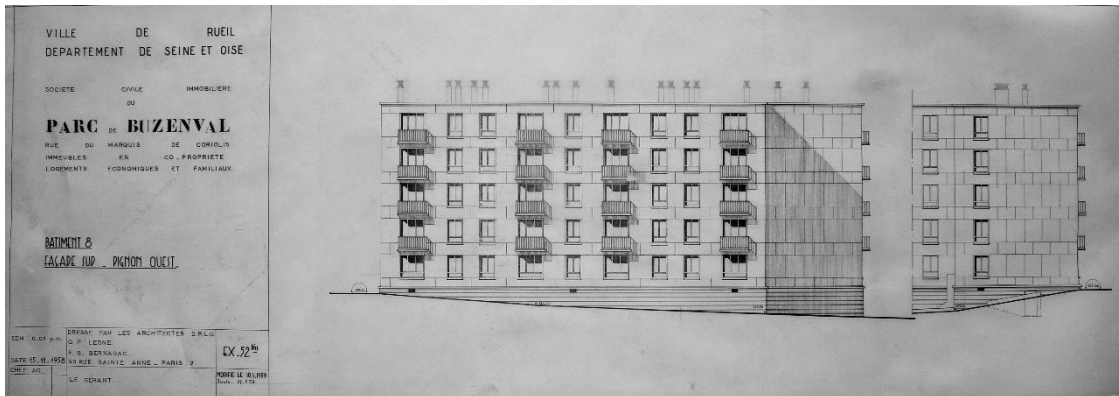

77. RESIDENCE DE LA MELONNIERE

Etat 2016. Photo Baptiste Lesné.

Type de construction : logements.

Immeuble : 10 bâtiments R+4, 250 logements, 20 000 m².
+ 1 bâtiment comprenant 4 boutiques, 170m²

Année de construction : 1962.

Adresse : 5 Rue du Marquis de Coriolis, parc de Buzenval, Rueil-Malmaison (Hauts-de-Seine).

Etat 2016. Photos Baptiste Lesné.

Plan de masse. Fonds Lesné-Bernadac.

Façade sud et pignon ouest. Fonds Lesné-Bernadac.