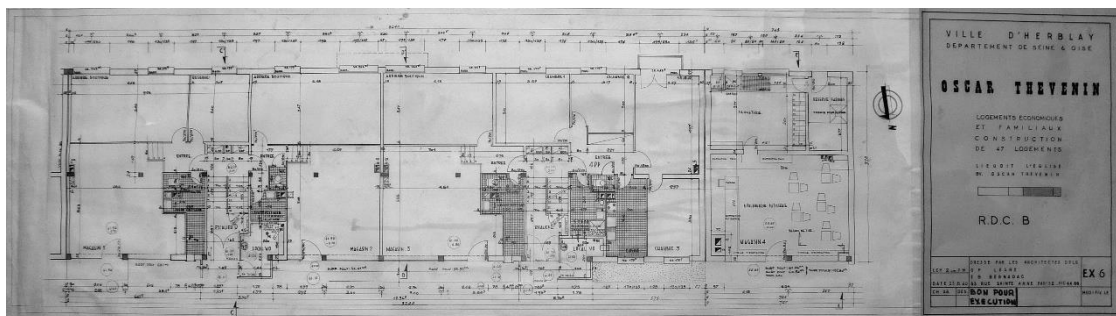

**71. OSCAR THEVENIN**

*Etat 2017. Photo Arnaud Lesné.*

Type de construction : mixte.

Immeuble : 5 bâtiments R+4, 47 logements et commerces, 3 500 m<sup>2</sup>.

Année de construction : 1960.

Adresse : 15-23 boulevard Oscar Thévenin, Herblay (Val-d'Oise).

Plan de masse. Fonds Lesné-Bernadac.

Plan du rez-de-chaussée du bâtiment B. Fonds Lesné-Bernadac.

Façade nord. Fonds Lesné-Bernadac.

Coupe sur escaliers et boutique. Fonds Lesné-Bernadac.

Plan de détail d'une boutique. Fonds Lesné-Bernadac.