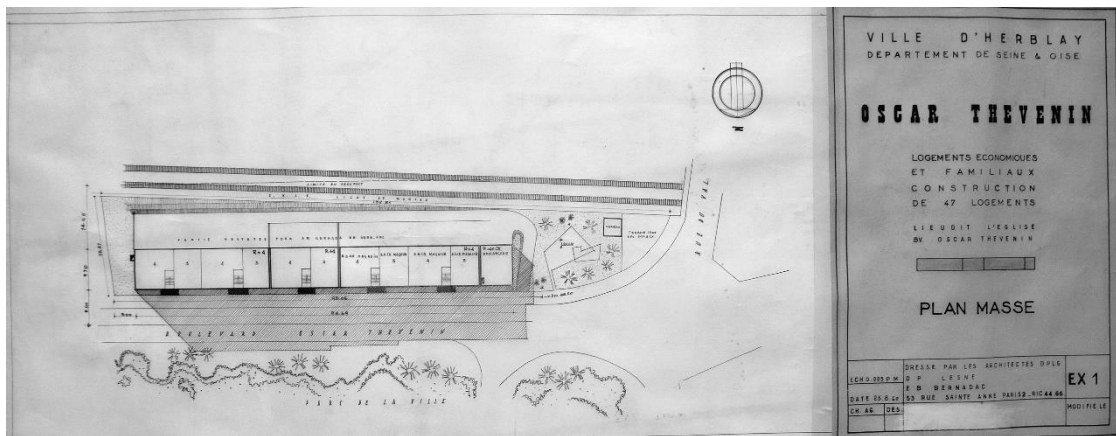

**71. OSCAR THEVENIN**

*Etat 2017. Photo Arnaud Lesné.*

Type de construction : mixte.

Immeuble : 5 bâtiments R+4, 47 logements et commerces, 3 500 m<sup>2</sup>.

Année de construction : 1960.

Adresse : 15-23 boulevard Oscar Thévenin, Herblay (Val-d'Oise).

Plan de masse. Fonds Lesné-Bernadac.

Plan du rez-de-chaussée du bâtiment B. Fonds Lesné-Bernadac.

Façade nord. Fonds Lesné-Bernadac.

Coupe sur escaliers et boutique. Fonds Lesné-Bernadac.

Plan de détail d'une boutique. Fonds Lesné-Bernadac.