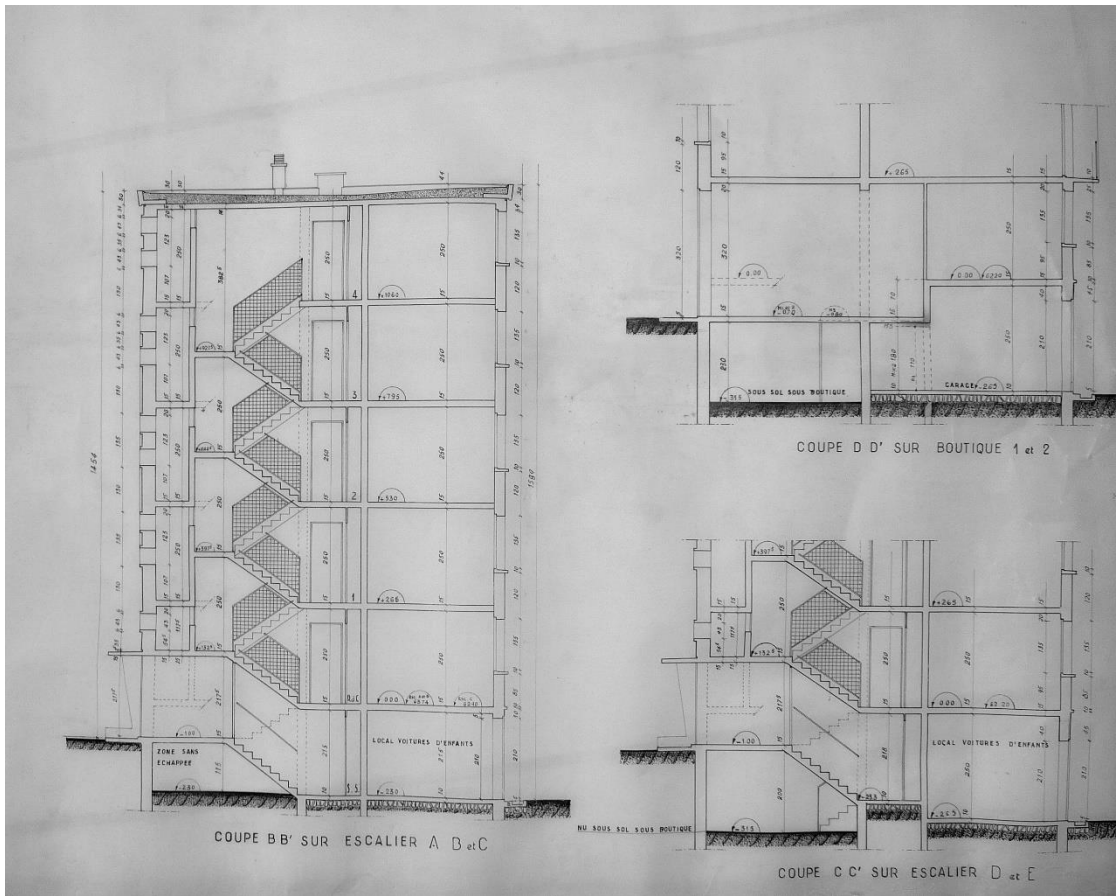

**71. OSCAR THEVENIN**

*Etat 2017. Photo Arnaud Lesné.*

Type de construction : mixte.

Immeuble : 5 bâtiments R+4, 47 logements et commerces, 3 500 m<sup>2</sup>.

Année de construction : 1960.

Adresse : 15-23 boulevard Oscar Thévenin, Herblay (Val-d'Oise).

Plan de masse. Fonds Lesné-Bernadac.

Plan du rez-de-chaussée du bâtiment B. Fonds Lesné-Bernadac.

Façade nord. Fonds Lesné-Bernadac.

Coupe sur escaliers et boutique. Fonds Lesné-Bernadac.

Plan de détail d'une boutique. Fonds Lesné-Bernadac.