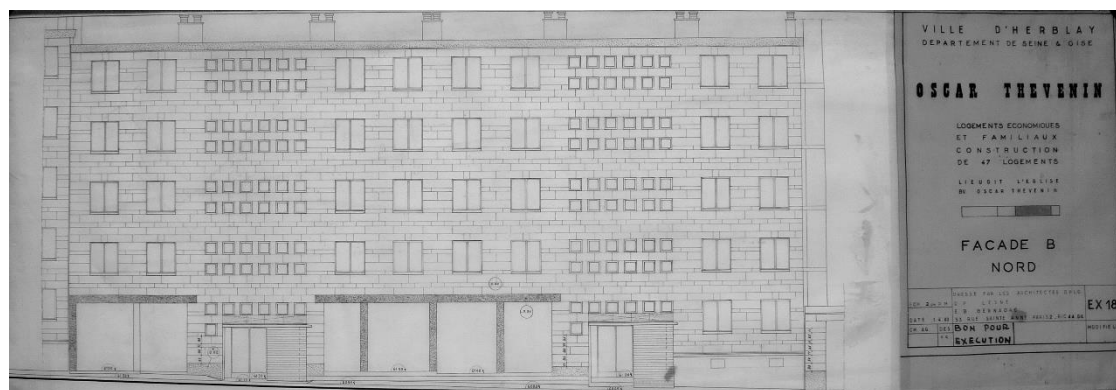

**71. OSCAR THEVENIN**

*Etat 2017. Photo Arnaud Lesné.*

Type de construction : mixte.

Immeuble : 5 bâtiments R+4, 47 logements et commerces, 3 500 m<sup>2</sup>.

Année de construction : 1960.

Adresse : 15-23 boulevard Oscar Thévenin, Herblay (Val-d'Oise).

Plan de masse. Fonds Lesné-Bernadac.

Plan du rez-de-chaussée du bâtiment B. Fonds Lesné-Bernadac.

Façade nord. Fonds Lesné-Bernadac.

Coupe sur escaliers et boutique. Fonds Lesné-Bernadac.

Plan de détail d'une boutique. Fonds Lesné-Bernadac.