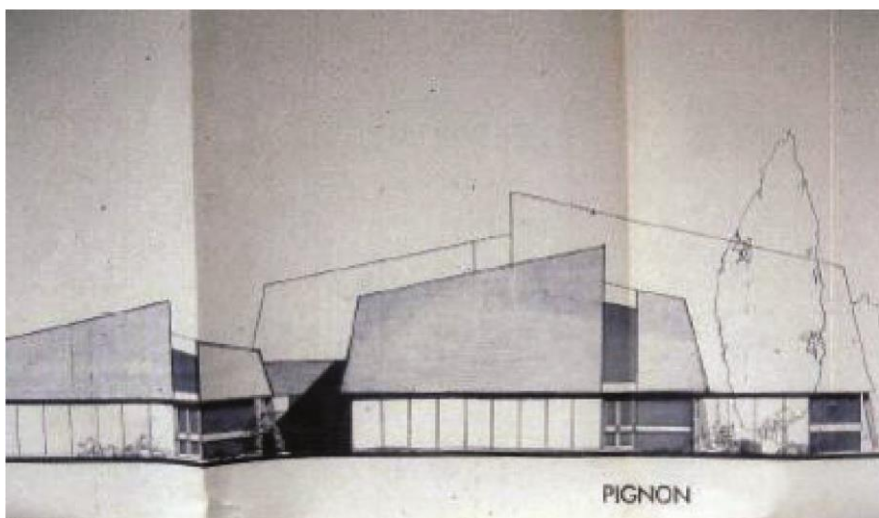

271. PARC DES SPORTS DE MONTMORENCY COSOM 1500 S

Photo d'époque. Fonds Lesné-Bernadac.

Type de construction : salle omnisports Cosom 1500 S

Immeuble : 3 bâtiments R+0, 2 300 m².

Année de construction : 1977.

Adresse : 31 chemin de la Butte aux Pères, Montmorency (Val-d'Oise).

(voir [notice 223](#)).

Élévation du pignon. Fonds Lesné-Bernadac.

Élévation de la façade principale. Fonds Lesné-Bernadac.

Photo de fin de chantier. Fonds Lesné-Bernadac.