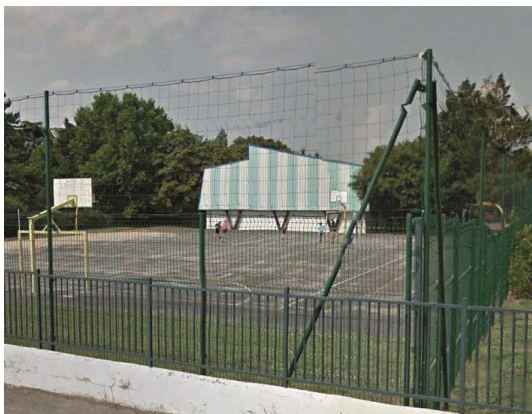

256. GYMNASÉ FERDINAND BUISSON

Etat 2016.

Type de construction : centre omnisports.

Immeuble : R+0, 600 m².

Année de construction : 1979.

Adresse : 8 rue Henri Dunand, Montesson (Yvelines).

Voir [notice 223](#).