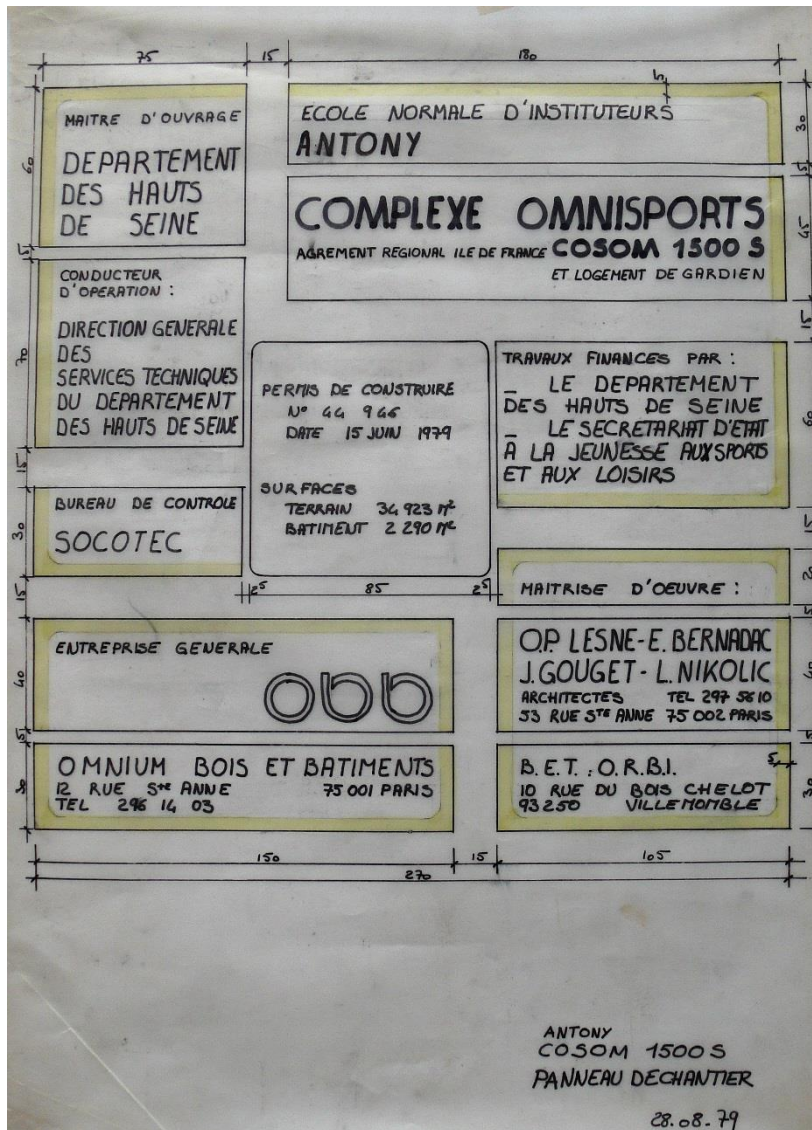

Panneau de chantier, calque. Fonds Lesné-Bernadac.