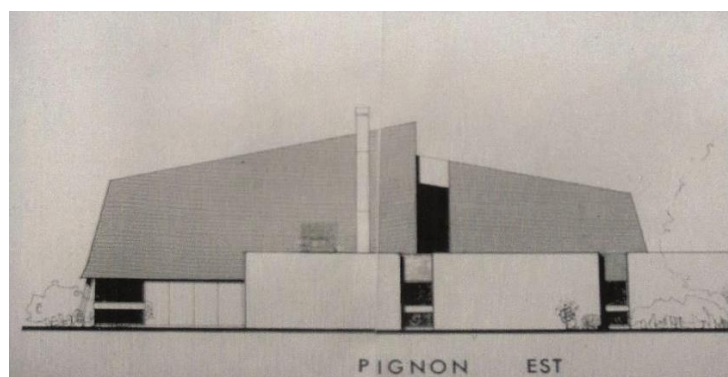

235. GYMNASÉ YVES DU MANOIR

Photo d'époque. Fonds Lesné-Bernadac.

Type de construction : centre omnisport.

Immeuble : R+0, 2 000 m².

Année de construction : 1978. Ce gymnase a brûlé et a été reconstruit et agrandi.

Adresse : allée du Collège, Vaucresson (Hauts-de-Seine).

Voir [notice 223](#).

Élévation du pignon est. Fonds Lesné-Bernadac.

*Éléments de structure du gymnase initial englobés dans une extension ultérieure.
État 2019. Photo Anaëlle Lesné.*

État 2019. Façade extérieure. Photo Eric Lesné.

État 2019. Façade extérieure. Photo Anaëlle Lesné.