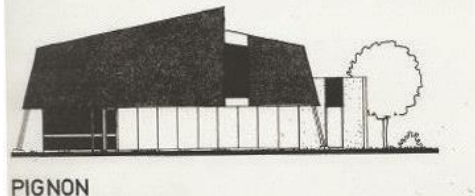

229. SALLE PRINCESSE

État 2017. Photo Vincent Lesné.

Type de construction : salle multisport.

Immeuble : 600m².

Année de construction : 1980.

Adresse : Groupe scolaire Princesse, 23 rue de Verdun, Le Vésinet (Yvelines).

L'avenir de ce gymnase, dans le cadre du réaménagement du quartier du Parc Princesse est très incertain : démolition ou rénovation.

Il s'agit d'une salle de sport, à côté du groupe scolaire, c'est tout à fait typique, avec les vitrages et les poteaux de la structure...¹

1. Entretien avec Emmanuel Bernadac enregistré en 2011.

Voir [notice 223](#).

COUPE TRANSVERSALE

PIGNON

FACADE PRINCIPALE

FACADE ARRIERE

Coupes et élévations. Fonds Lesné-Bernadac.