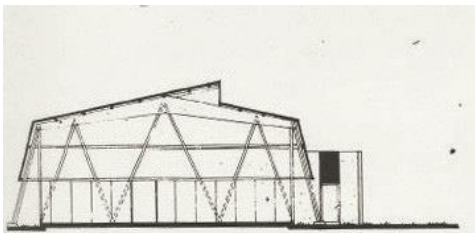

229. SALLE PRINCESSE

État 2017. Photo Vincent Lesné.

Type de construction : salle multisport.

Immeuble : 600m².

Année de construction : 1980.

Adresse : Groupe scolaire Princesse, 23 rue de Verdun, Le Vésinet (Yvelines).

L'avenir de ce gymnase, dans le cadre du réaménagement du quartier du Parc Princesse est très incertain : démolition ou rénovation.

Il s'agit d'une salle de sport, à côté du groupe scolaire, c'est tout à fait typique, avec les vitrages et les poteaux de la structure...¹

1. Entretien avec Emmanuel Bernadac enregistré en 2011.

Voir [notice 223](#).

COUPE TRANSVERSALE

PIGNON

FACADE PRINCIPALE

FACADE ARRIERE

Coupes et élévations. Fonds Lesné-Bernadac.